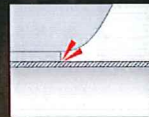

特殊エンボス加工

ワークトップ表面の特殊エンボス加工が食器等とワークトップが
接する面を減少し、スリキズがつきにくく、目立ちにくい。

調理スペースにキズに強い
特殊なエンボス加工を施しました。