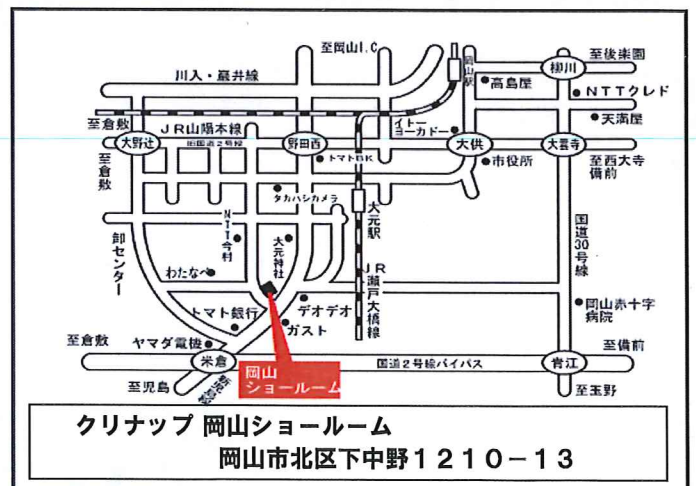

春の クリナップ キッチン・バスフェア

クリナップ
岡山 ショールーム

2月21日(土)

22日(日)

AM10:00~PM5:00

お見積もり・ご成約の方にずわい蟹まるごと1杯プレゼント!

フェア当日に事前予約のうえ
ご来場くださったお施主様が、
該当商品をお見積、又はご成約
いただきましたら、ずわい蟹を
ドーンと1杯進呈いたします。

※対象商品
システムキッチン
S.S.
クリンレディ
ラクエラ
システムバス
アクリアバス
ユアシス

※1組様に蟹1杯とさせていただきます。
※ご予約の無いお客様には進呈できません。

※ 画像はイメージです。

ご来場の方に
記念品を進呈!

フェア当日にご来場くださったお客
様に、クリナップ特製「あまからせ
んべい」を進呈いたします。

※1組様に1個とさせていただきます。

ご案内店

クリナップ 岡山ショールーム
岡山市北区下中野1210-13

主催：クリナップ株式会社 岡山・岡山ハウス・広島特販営業所