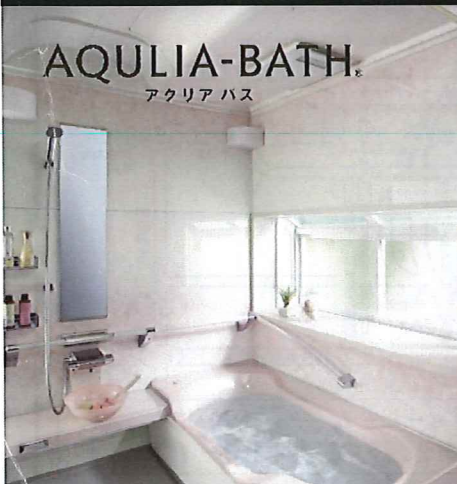

AQULIA-BATH
アクリアバス