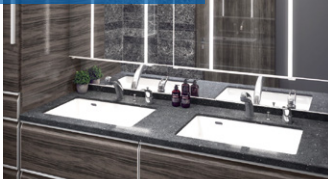

ホーロー洗面化粧台

最高級シリーズにふさわしい、デザインと質感。プランタイプやボウルの選択肢も広がり、ご家族構成やお好みにあわせてお選びいただけます。

センターボウルプラン

ツインボウルプラン

片寄せボウルプラン

クォーツストーンカウンター

天然水晶の美しい表情はそのままに、耐傷性や耐久性を高めました。

アクリル人造大理石カウンター

縦目がなく手入れも簡単。美しさがいつまでも続きます。

フロートタイプ

そこまでホーローラックタイプ

NEW **耐震システムバス**

天然石の質感をもつ30cm角大判タイルを採用した、キープクリーンフロアが登場。ホテルの浴室のような、上質感をお届けします。

キープクリーンフロア

表面が硬くキズつきにくいから、美しさが永く保てます。

NEW **RELAGE LIGHT** レラージュライト